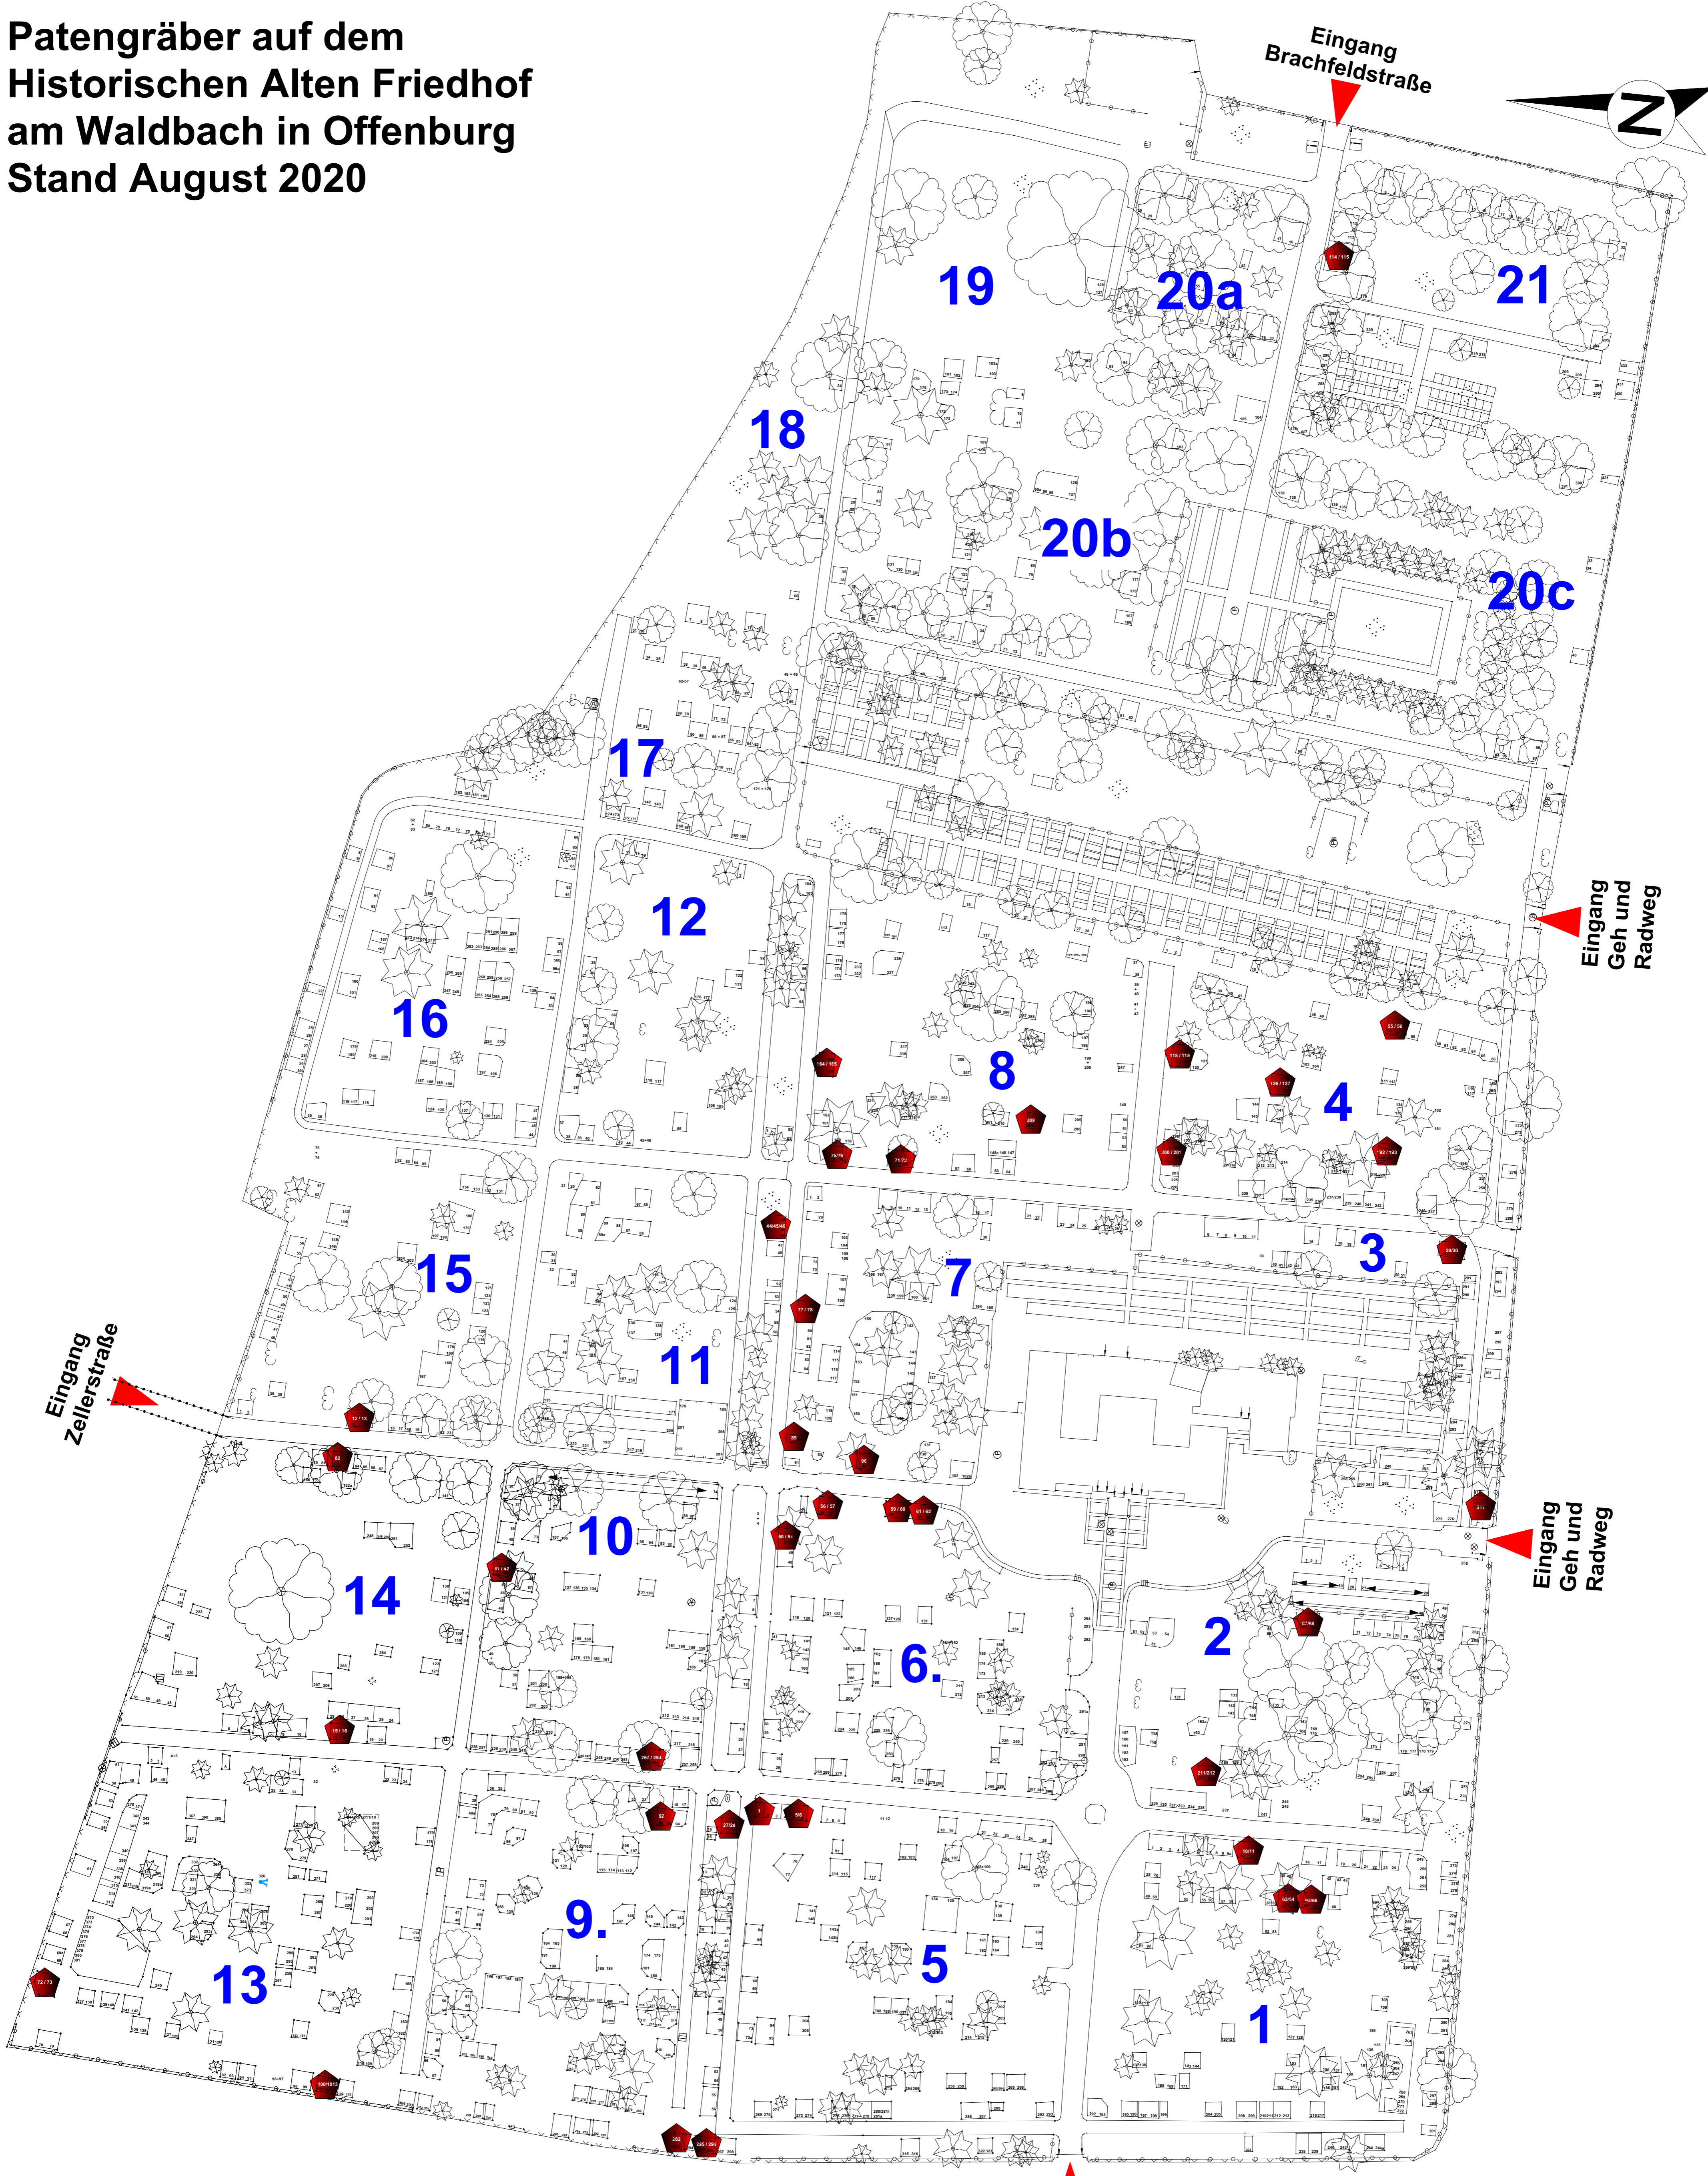

**Patengräber auf dem
Historischen Alten Friedhof
am Waldbach in Offenburg
Stand August 2020**

Grabpatenschaftsgräber

**Eingang
Gewerbeschule**